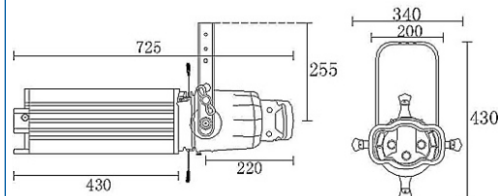

Dimensiones

Accesorios