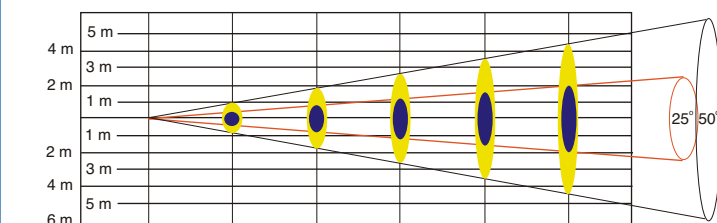

Zoom 25-50

Características

ALIMENTACION: 230/240v, 50-60Hz. **CONSUMO:** 575 o 750w. **LAMPARA:** HPL575 o HPL750w, portalamparas G9,5. Temperatura de color 3200K. **OPTICA:** reflector de aluminio de alta calidad y luminosidad, equipado con lente de 19 de alta calidad. **CUCHILLAS:** con giro muy suave y preciso incluidas. **IRIS:** Opcional. **PORTAGOBOS:** Opcional. **PORTAFILTROS:** incluido. **CUERPO:** Fabricado en aluminio fundido en coquilla, con fácil acceso a la lámpara y demás partes del aparato. **DIMENSIONES:** 725mm L x 430mm A x 340 A. **PESO:** 8,2 kg.

Datos luminotécnicos

Lux Lente 50	1150	282	136	85	68
Lux Lente 25	5120	1360	580	320	228

Distancia (mts)	0	5	10	15	20	24
Diametro (mts) 25 0		2,15	4,35	6,50	8,65	10,35
Diametro (mts) 50 0		4,35	8,35	13,10	17,50	21,75