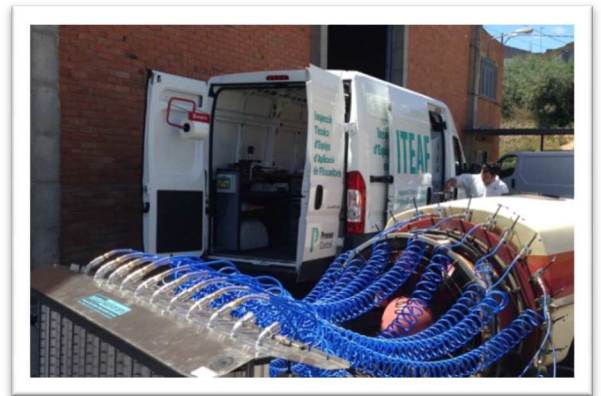

MUESTRA DE MAQUINARIA AGRÍCOLA Y DE EQUIPAMIENTOS FITOSANITARIOS CON DEMOSTRACIÓN DE PRÁCTICAS DE INSPECCIONES ITEAFs

Celebración en FIBES

Avda. Alcalde Luis Uruñuela, (Sevilla)

Día 10 de Junio 2016

Horario de 9,00 a 19,00 horas

MÁS INFORMACIÓN EN FIBES

Teléfono: 954 47 87 29

E-mail: mrodriguez@fibes.es

Coincidiendo con las Jornadas se realiza la MUESTRA **de vehículos y maquinaria agrícolas y equipamientos fitosanitarios.**

En dicha MUESTRA se va a instalar un **equipo móvil de inspección** de maquinaria fitosanitaria (**ITEAF**), acreditado en otra Comunidad Autónoma, realizando **demonstraciones prácticas explicativas** de este tipo de inspecciones.