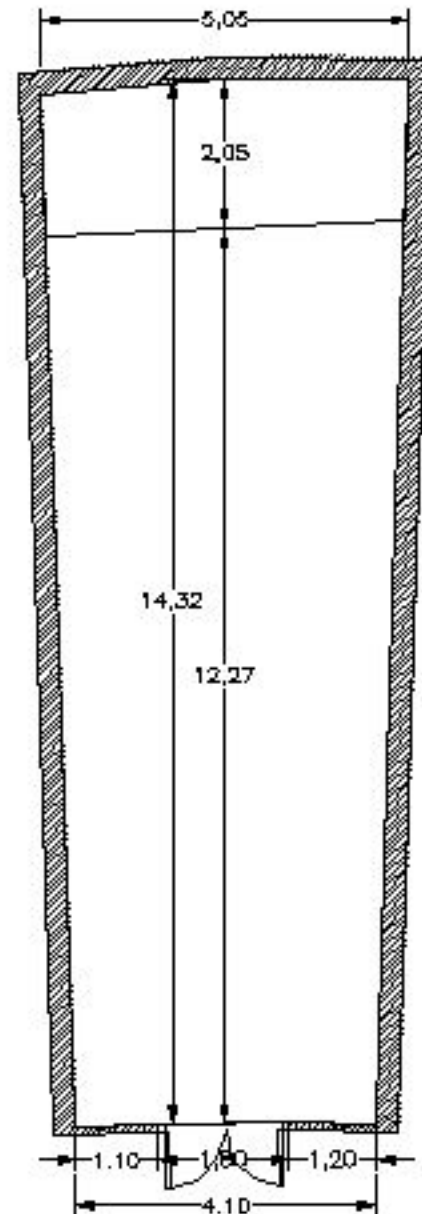

SALA MEZQUITA

MEZQUITA ROOM

E/ 1:100
Cotas en mts.

Situación

CAPACIDAD/CAPACITY/CAPACITE 75

Patio/Floor/Coor: 75

SUPERFICIE/AREA/SUPERFICIE 65.60m²

Sala/Room/Salle 55.80m²

Escenario/Stage/Scène: 10.00m²

DIMENSIONES/DIMENSIONS/DIMENSIONS

Sala/Room/Salle

Escenario/Stage/Scène

Alto/Height/Hauteur: 3.47m

3.26m

Ancho/Width/Largeur: 4.58m

5.05m

Largo/Length/Longueur: 14.32m

2.05m

Palacio de Congresos