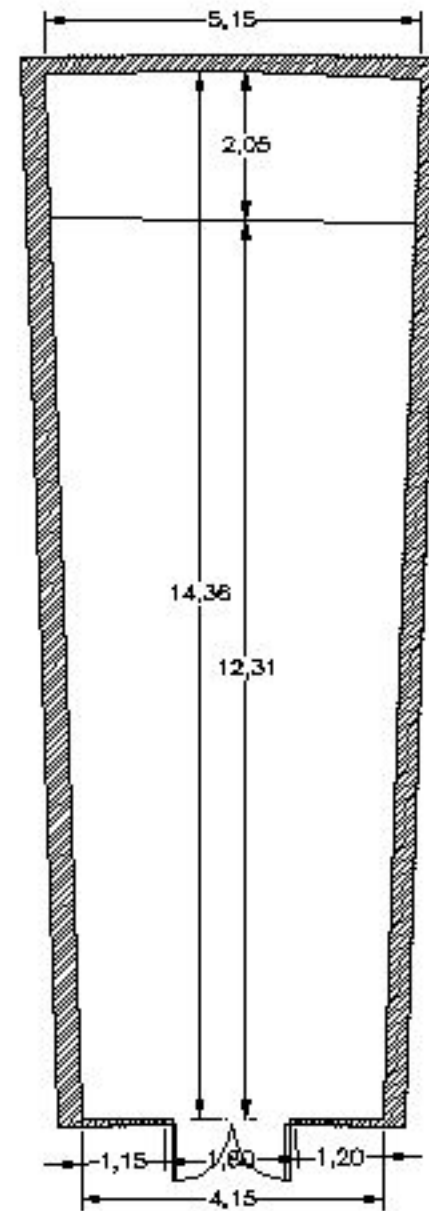

# MARISMAS ROOM

E/ 1:100  
Cotas en mts.

Situación

CAPACIDAD/CAPACITY/CAPACITE 75

Patio/Floor/Coor: 75

SUPERFICIE/AREA/SUPERFICIE 66.40m<sup>2</sup>

Sala/Room/Salle 56.00m<sup>2</sup>

Escenario/Stage/Scène: 10.40m<sup>2</sup>

DIMENSIONES/DIMENSIONS/DIMENSIONS

Sala/Room/Salle

Escenario/Stage/Scène

Alto/Height/Hauteur: 3.47m

3.26m

Ancho/Width/Largeur: 4.65m

5.15m

Largo/Length/Longueur: 14.36

2.05m

Palacio de Congresos