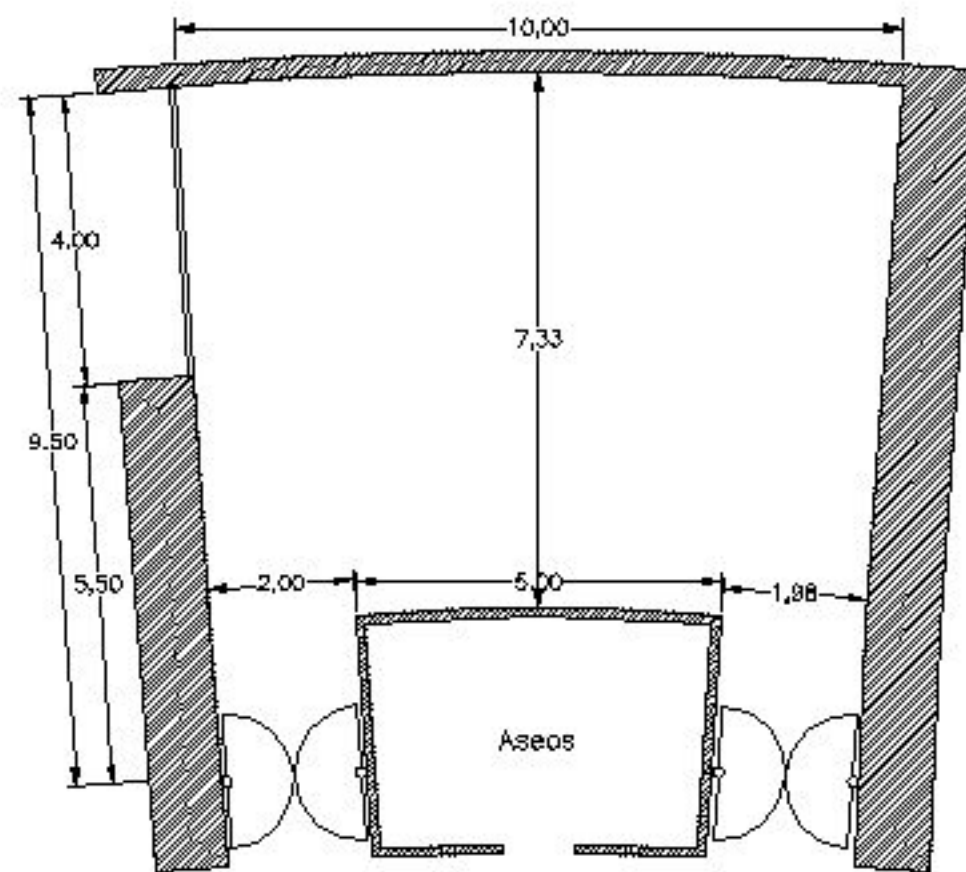

SALA CAZORLA

CAZORLA ROOM

E/ 1:100
Cotas en mts.

CAPACIDAD/CAPACITY/CAPACITE 66

Patio/Floor/Coor: 66

SUPERFICIE/AREA/SUPERFICIE 78m²

DIMENSIONES/DIMENSIONS/DIMENSIONS

Alto/Height/Hauteur: 3.20m

Ancho/Width/Largeur: 9.50m

Largo/Length/Longueur: 7.33m

Palacio de Congresos