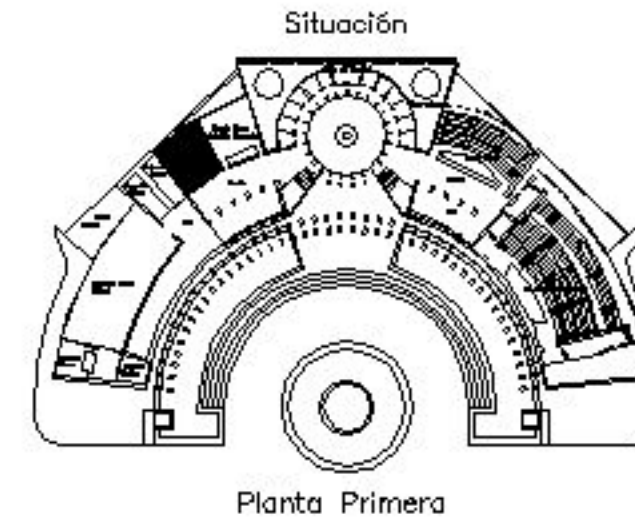

SALA BAHIA

BAHIA ROOM

E/ 1:100
Cotas en mts.

CAPACIDAD/CAPACITY/CAPACITE 175

Patio/Floor/Coor: 175

SUPERFICIE/AREA/SUPERFICIE 191.50m²

Sala/Room/Salle 173m²

Escenario/Stage/Scène 18.50m²

DIMENSIONES/DIMENSIONS/DIMENSIONS

Sala/Room/Salle Escenario/Stage/Scène

Alto/Height/Hauteur: 3.61m 3.31m

Ancho/Width/Largeur: 13.67m 7.65m

Largo/Length/Longueur: 12.45m 2.35m