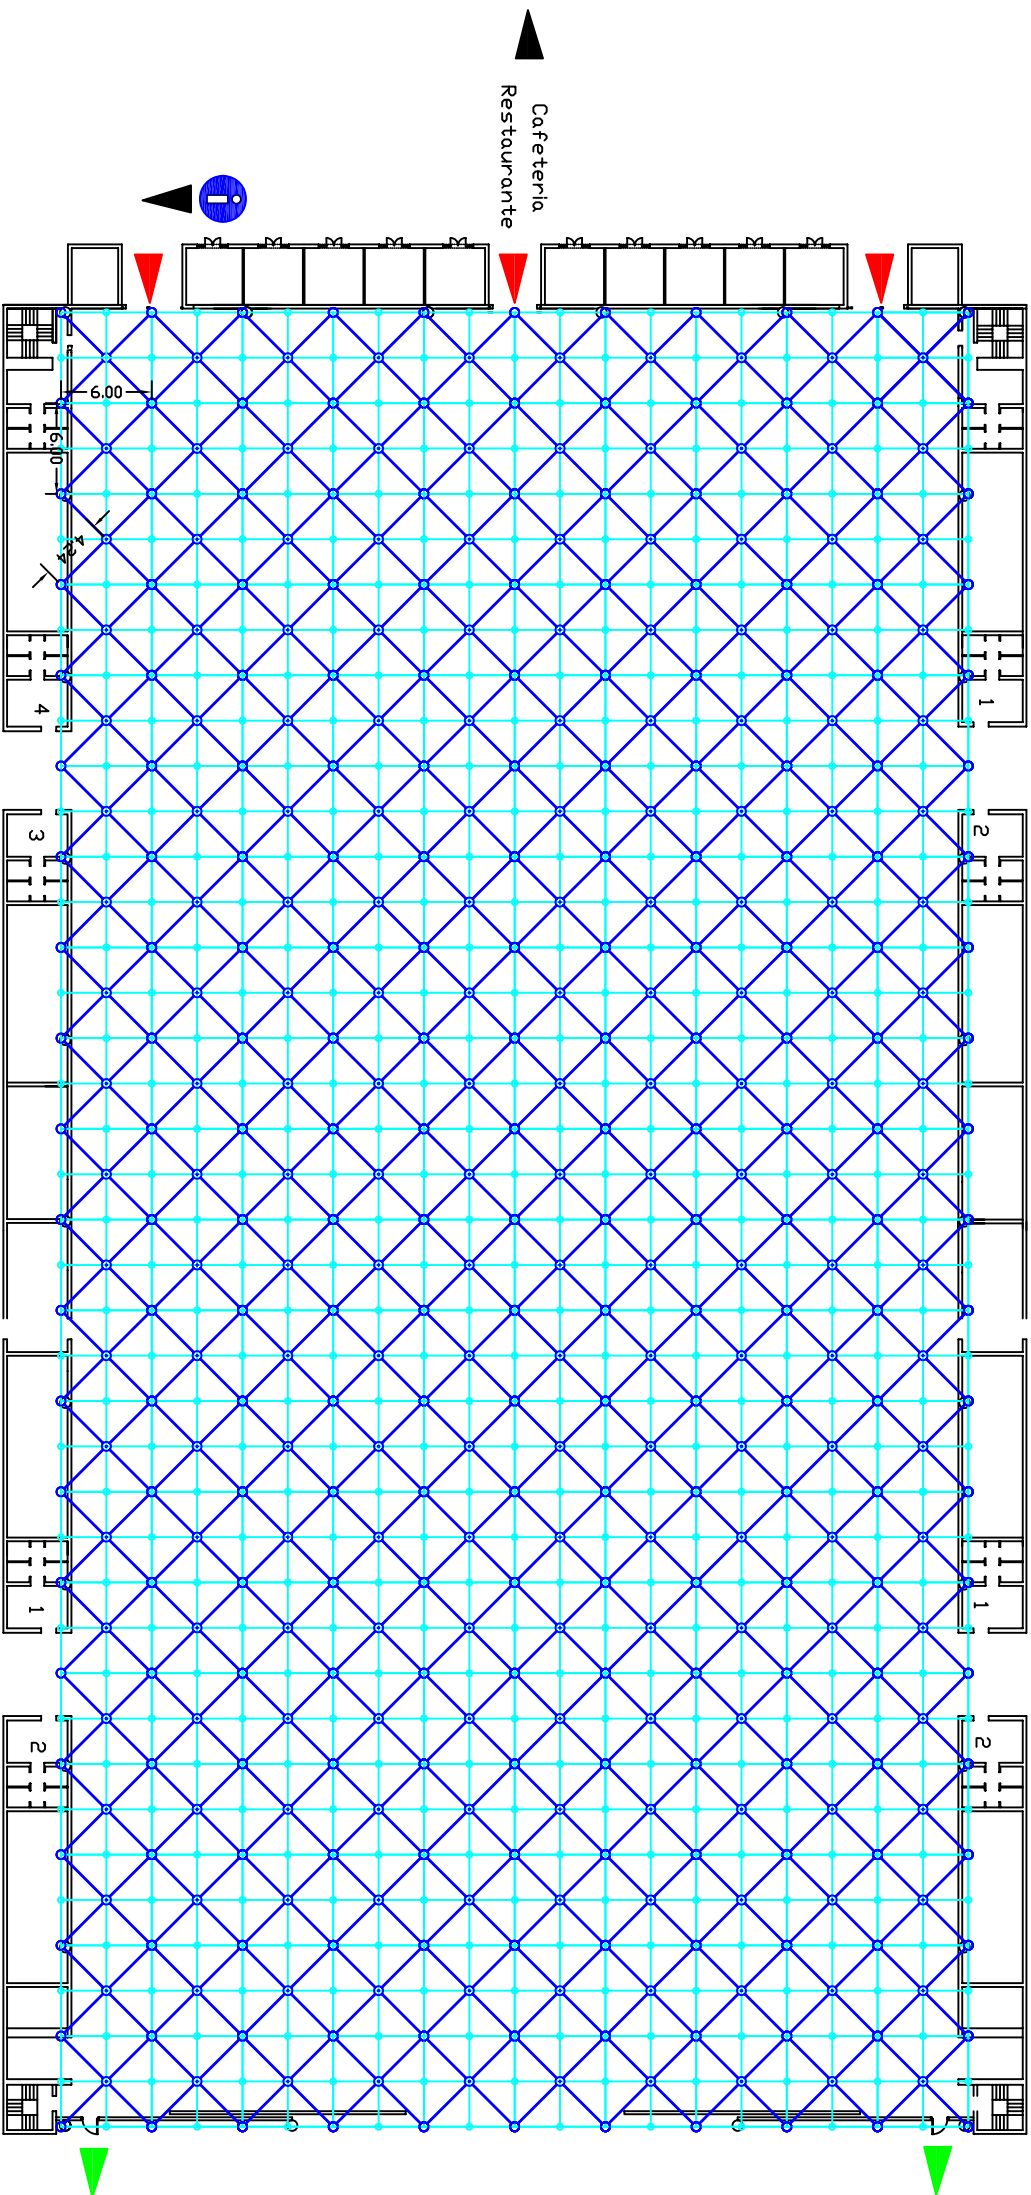

Palacio de Exposiciones y Congresos de Sevilla

Pabellón 1

Cafeteria
Restaurante

Salidas de Emergencia
 Entradas/Salidas a Pabellón

- 1. Aseo de señoras
- 2. Aseo de Caballeros
- 3. Aseo de Caballeros (Minusválidos)
- 4. Aseo de señoras (Minusválidos)

Altura máx. 12m